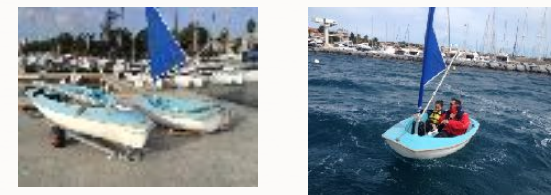

tarifs groupe selon la demande

Tangara 35 € la journée

mail : hv2handivoile@gmail.com

Tel: 06 33 88 64 28

HV2 Handivoile la voile au service du handicap

TANGARA VOILIER

Port de Santa Lucia bassin sud

Saint Raphaël

un Dufour 31 solide et rassurant

des promenades et apprentissages avec skipper

ACCESS 203, 303

Club Nautique de Saint Raphaël

entre amis et coéquipiers

Ballades ou apprentissage

PADDLE

Stages