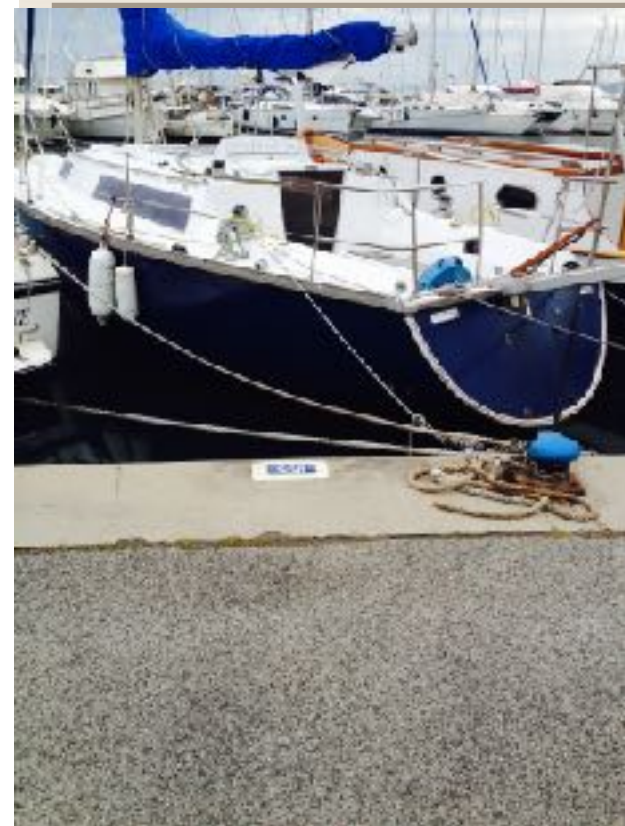

HV2

HANDIVOILE

HV2 Handivoile

Voiliers ACCESS : 12€ / H

Tangara : 25€ / 2 H

Paddle : 12€ / H

Excursions :

à voir selon les possibilités

un Dufour 31 solide et rassurant

des promenades et apprentissages avec skipper

ACCESS 203, 303

Club Nautique de Saint Raphaël

entre amis et coéquipiers

Ballades ou apprentissage

PADDLE

Stages